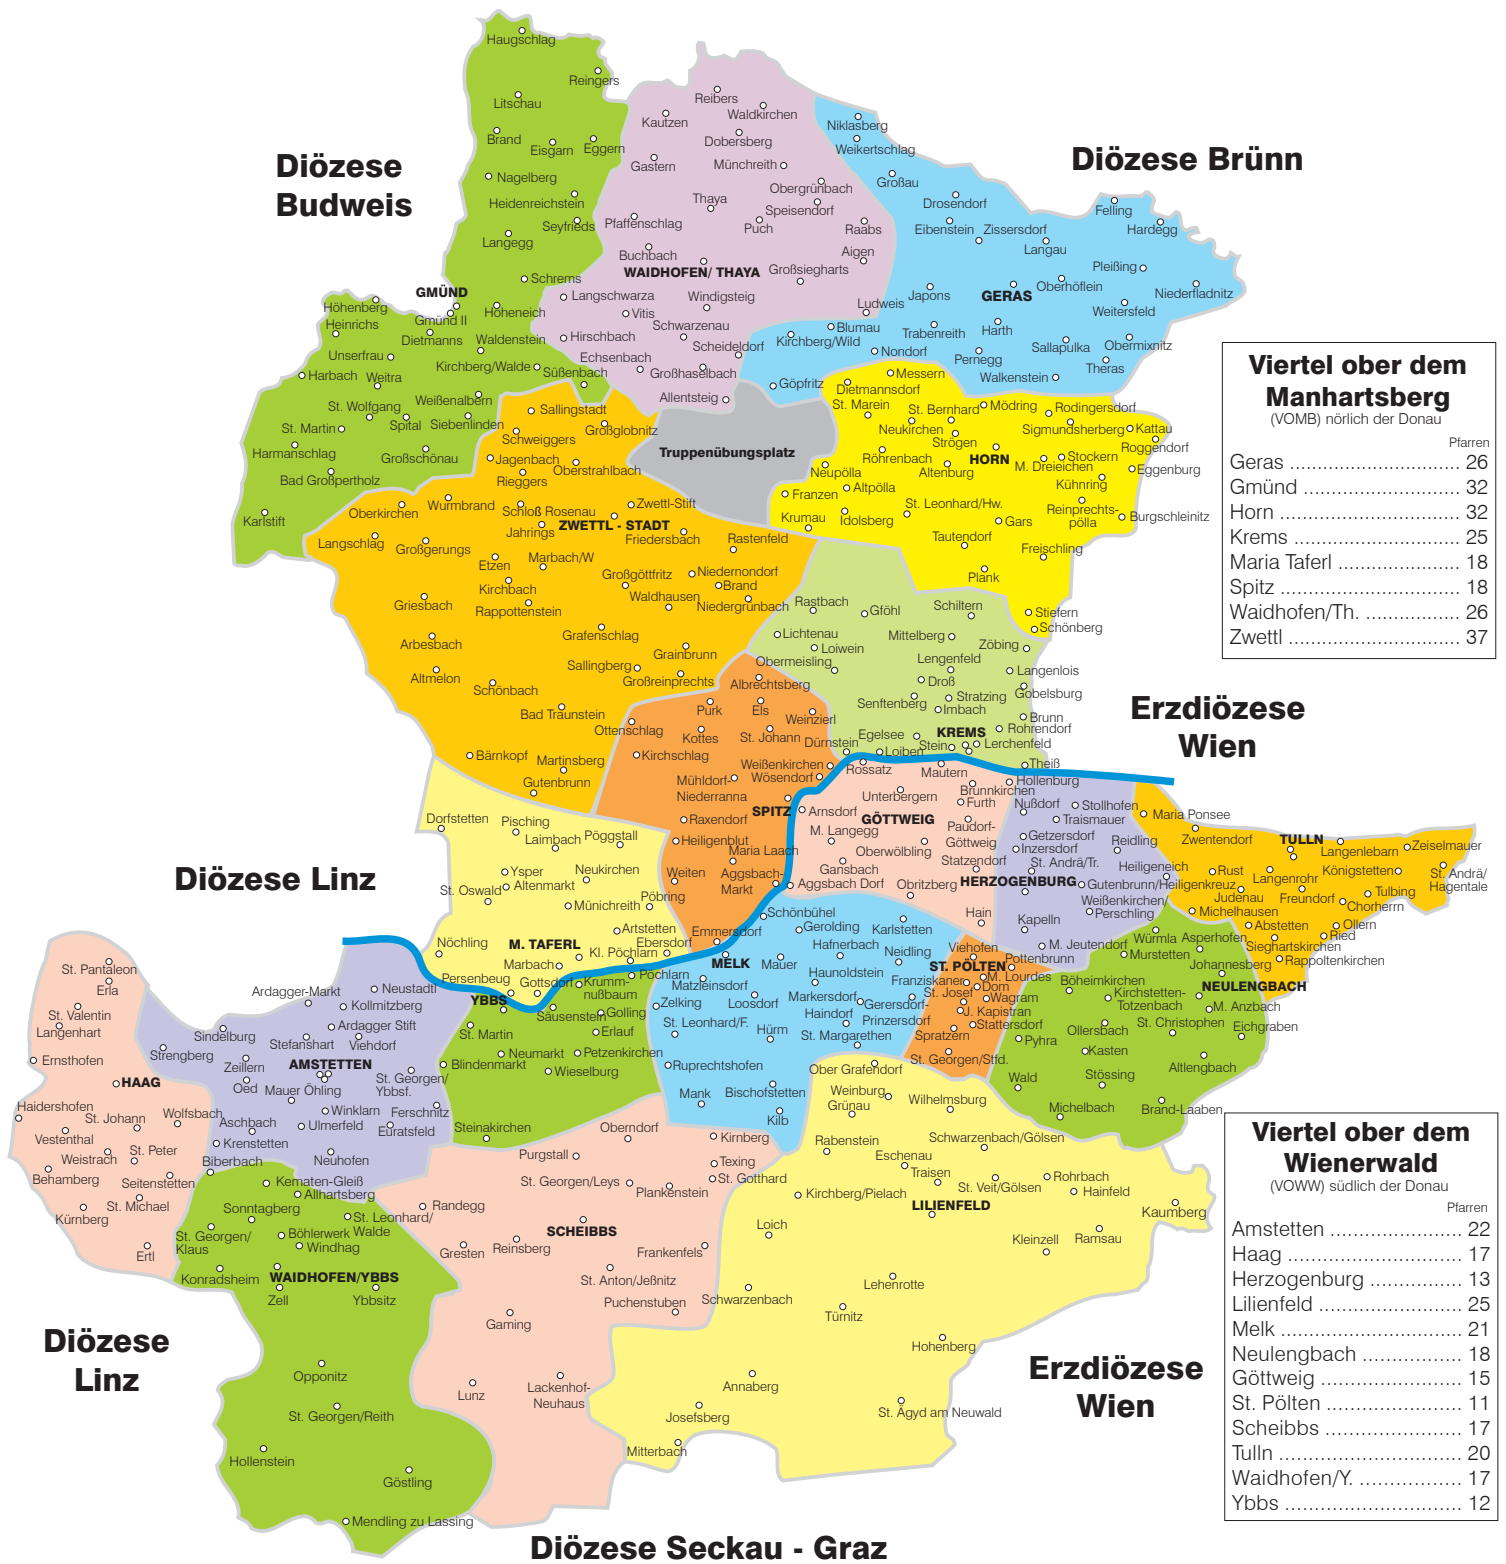

# Diözese St. Pölten

20 Dekanate

422 Pfarren

214 Pfarren - Viertel ober dem Manhartsberg  
208 Pfarren - Viertel ober dem Wienerwald

**Viertel ober dem Manhartsberg**  
(VOMB) nördlich der Donau

	Pfarren
Geras	26
Gmünd	32
Horn	32
Krems	25
Maria Taferl	18
Spitz	18
Waidhofen/Th.	26
Zwettl	37

**Viertel ober dem Wienerwald**  
(VOWW) südlich der Donau

	Pfarren
Amstetten	22
Haag	17
Herzogenburg	13
Lilienfeld	25
Melk	21
Neulengbach	18
Göttweig	15
St. Pölten	11
Scheibbs	17
Tulln	20
Waidhofen/Y.	17
Ybbs	12